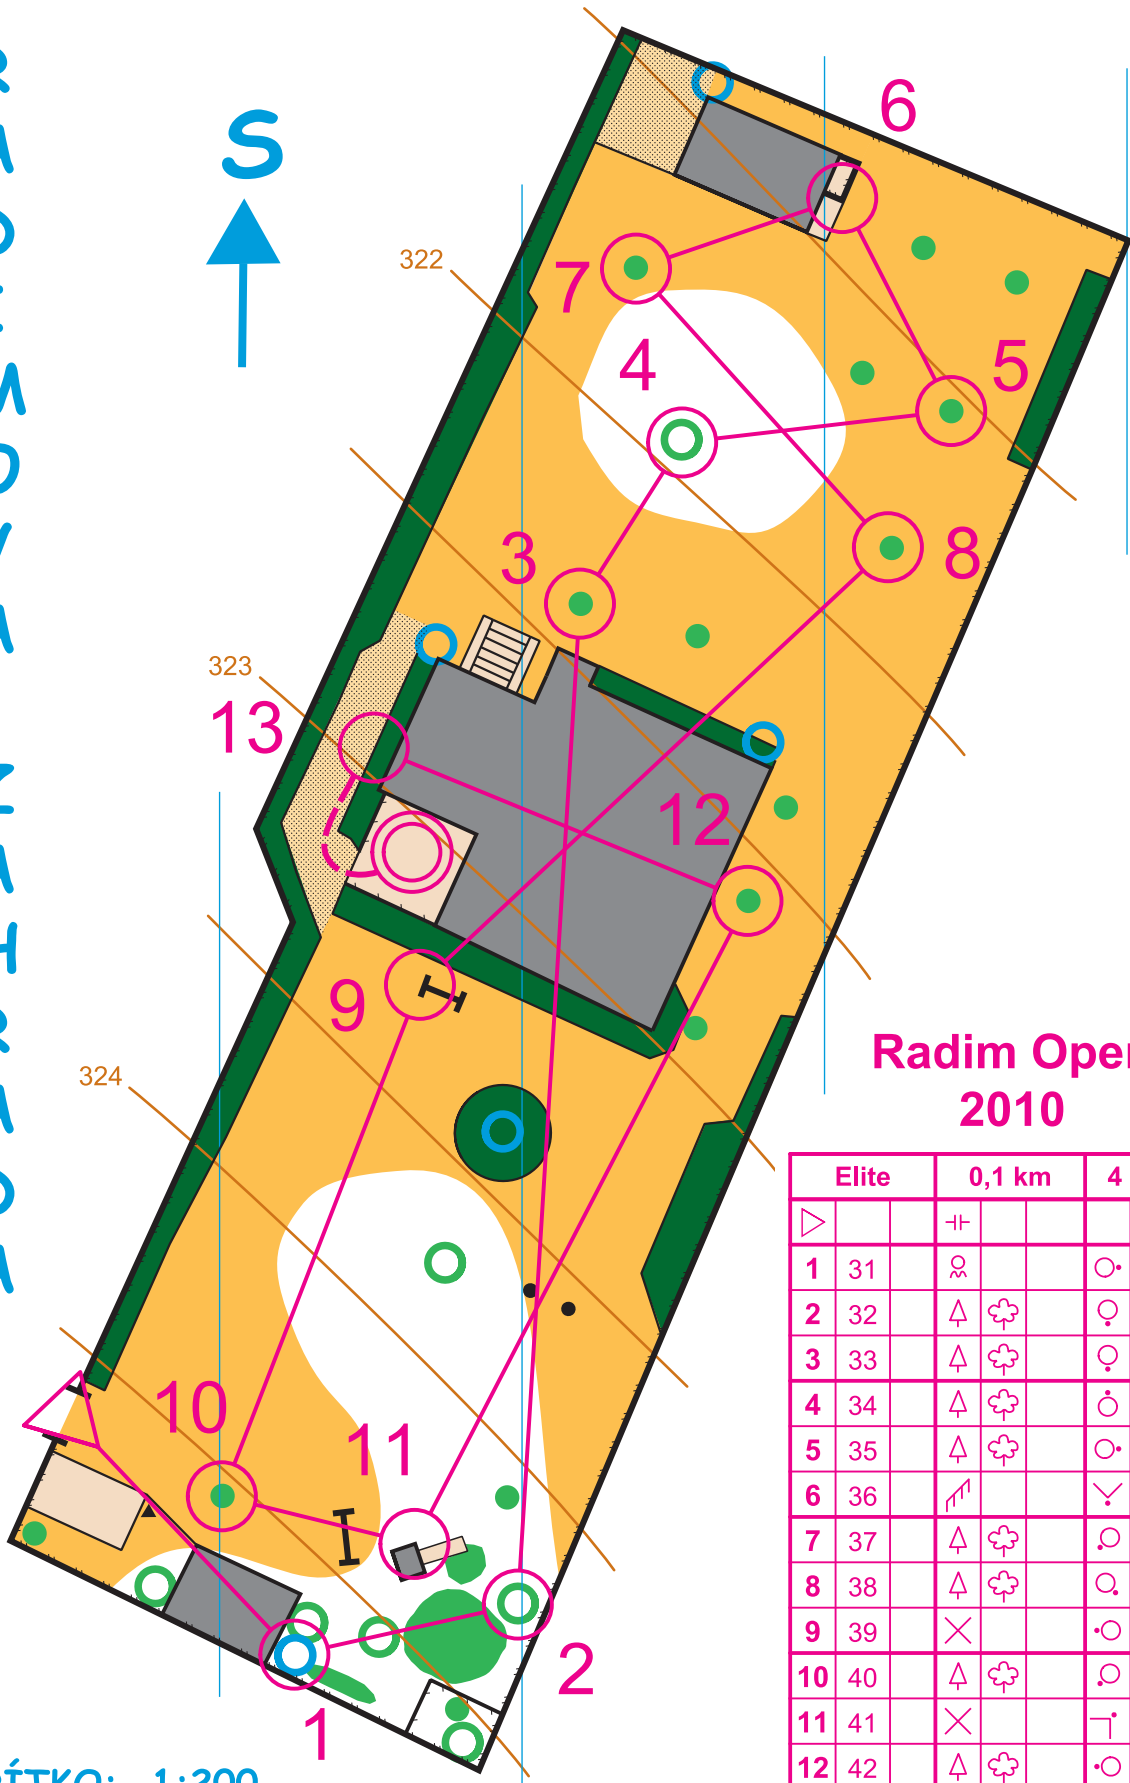

RADIMOVA ZAHRAVA

Radim Open 2010

	Elite	0,1 km	4 m
▷		⊕	
1	31	⊕	⊙
2	32	△	⊙
3	33	△	⊙
4	34	△	⊙
5	35	△	⊙
6	36	↗	∨
7	37	△	⊙
8	38	△	⊙
9	39	×	⊙
10	40	△	⊙
11	41	×	⊔
12	42	△	⊙
13	100	▨	

○ — 10 m — → ⊙

MĚŘÍTKO: 1:200

INTERVAL VRSTEVNIC: 0,5 m